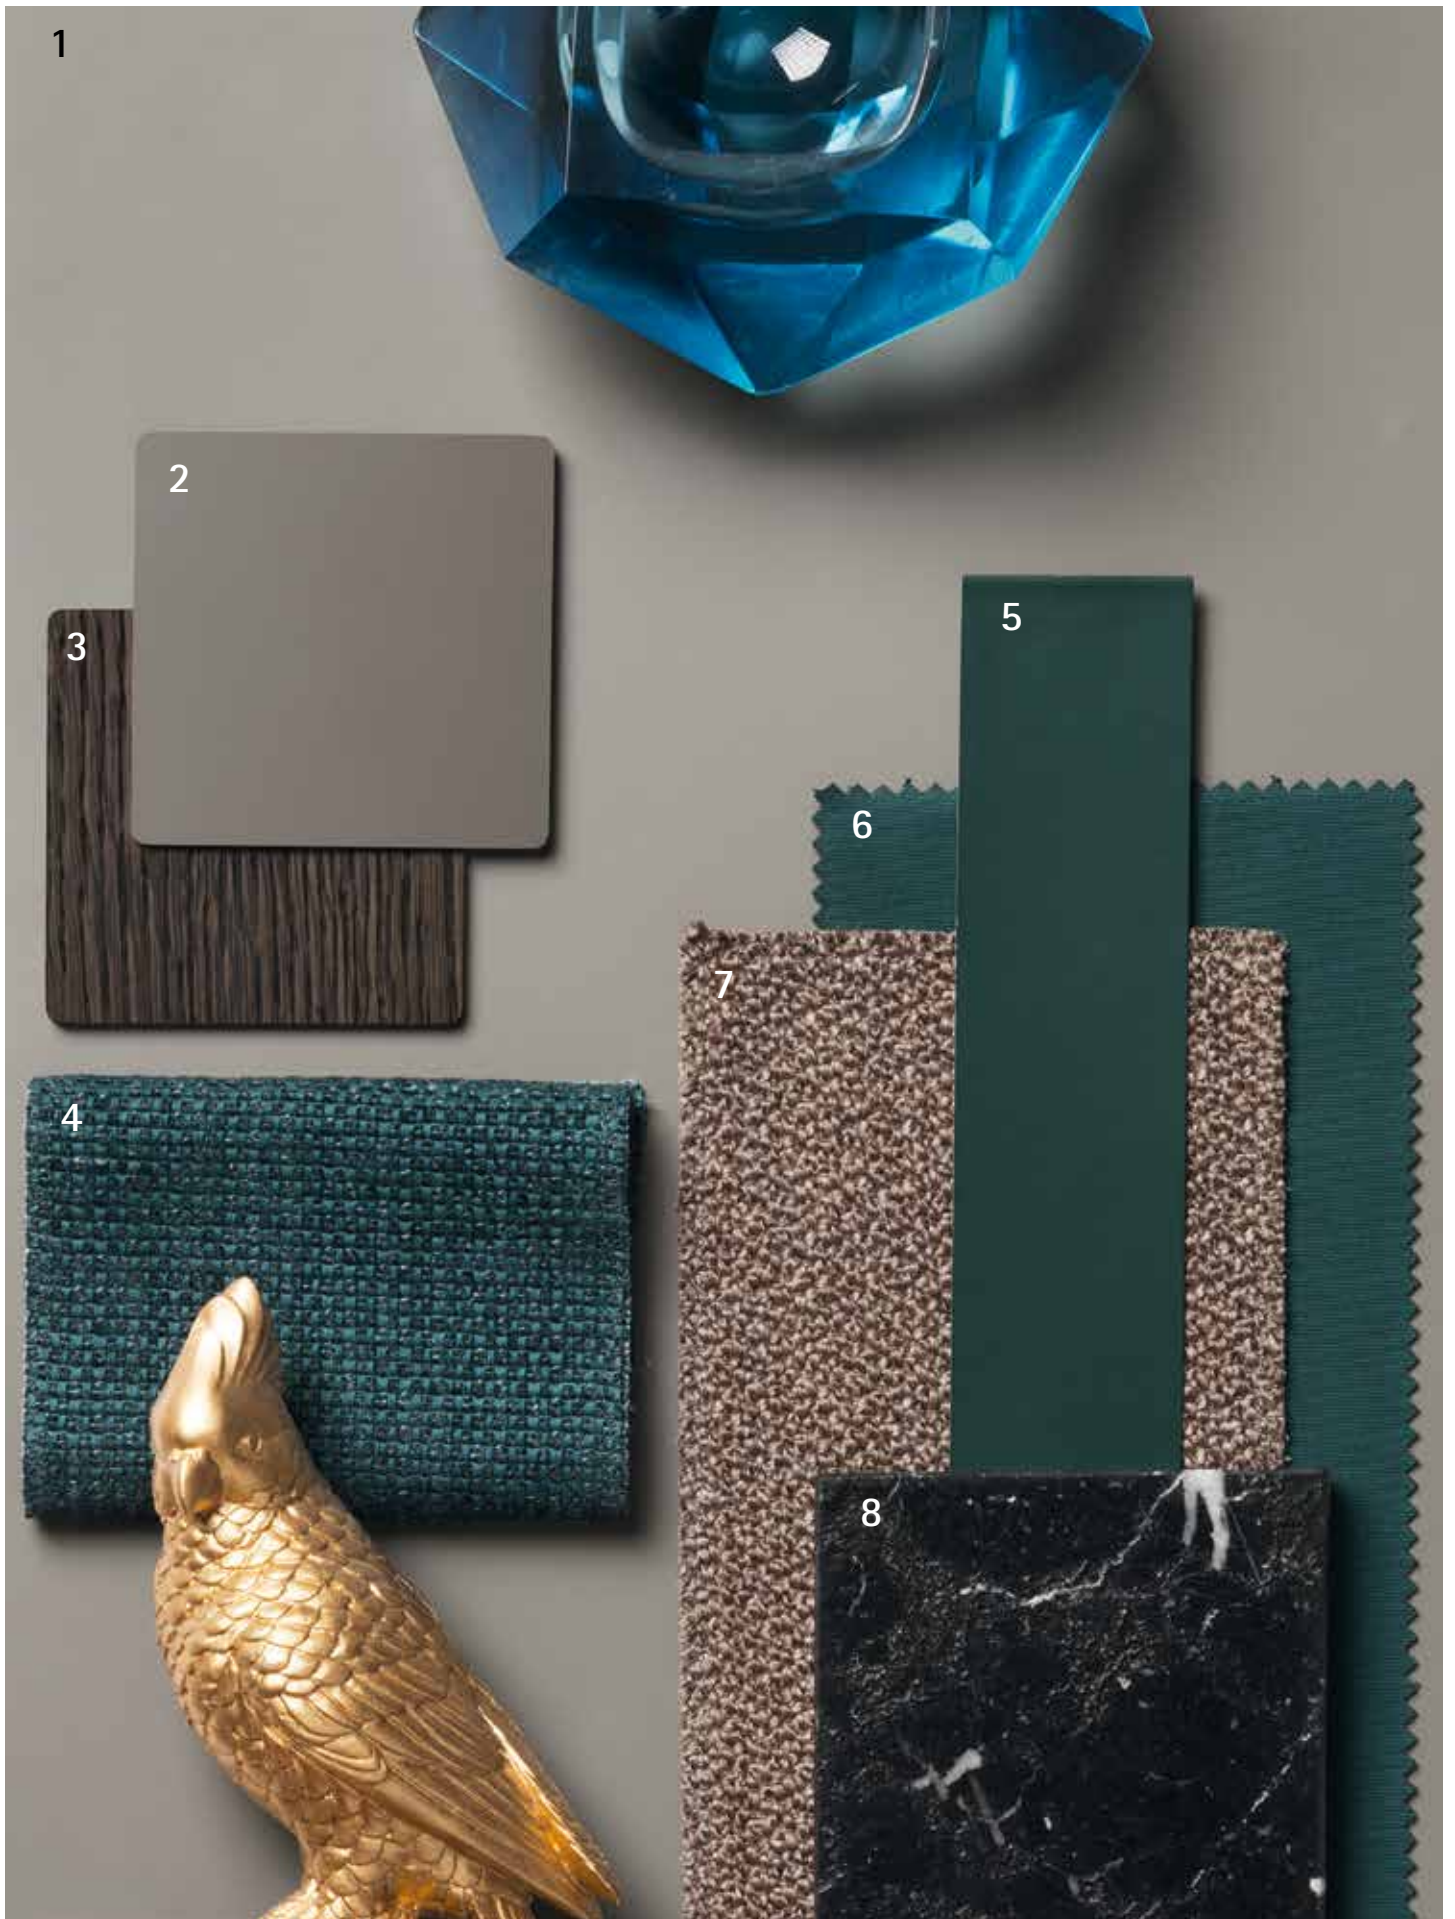

1 Laccato Platino /Platino lacquered
3 Fashion wood Rovere Carbone /Carbone oak Fashion wood
5 Laccato Petrolio /Petrolio lacquered
7 Tessuto Trento 06 /Trento 06 fabric

2 Laccato Arena /Arena lacquered
4 Tessuto Genny 61 /Genny 61 fabric
6 Tessuto Jamba 17 /Jamba 17 fabric
8 Marmo Nero Marquinia /Nero Marquinia marble